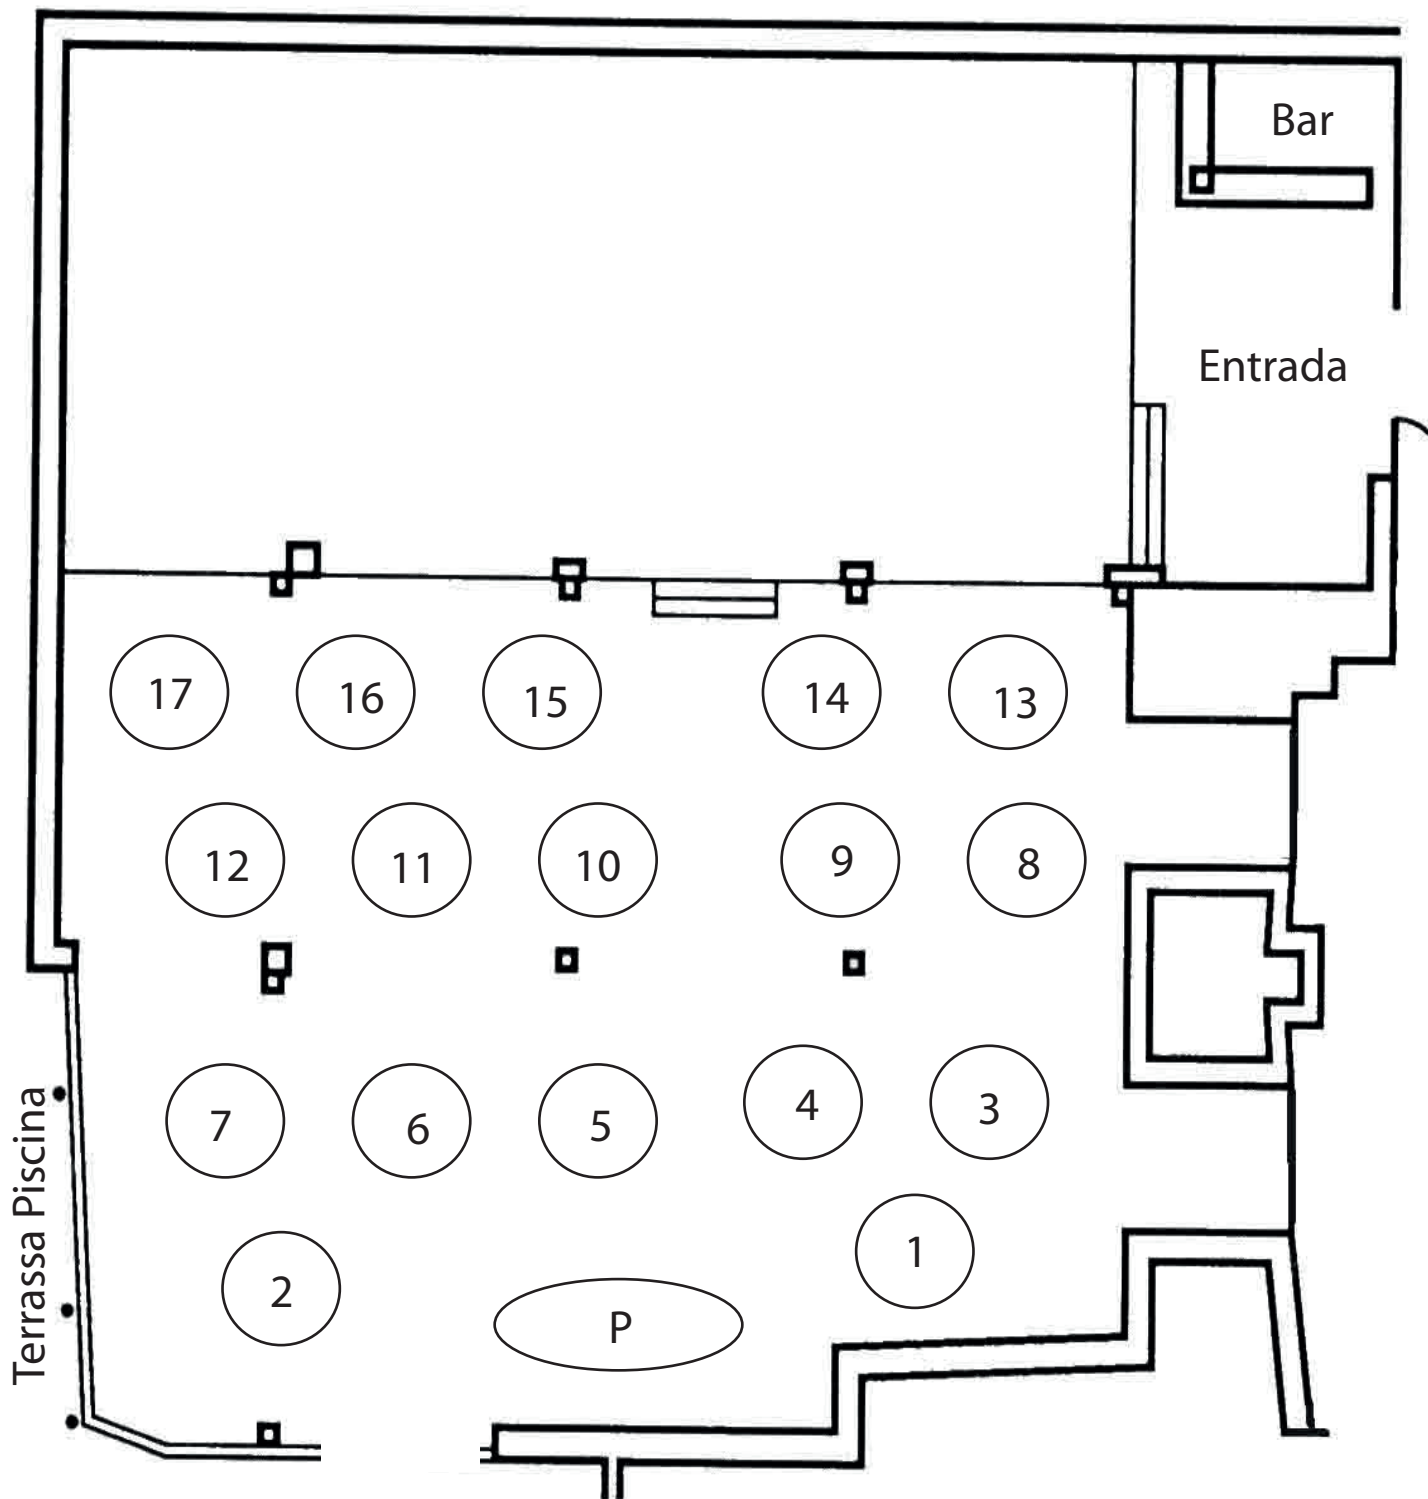

Menjador Piscina

Totes les taules estan previstes de 8 a 10 persones